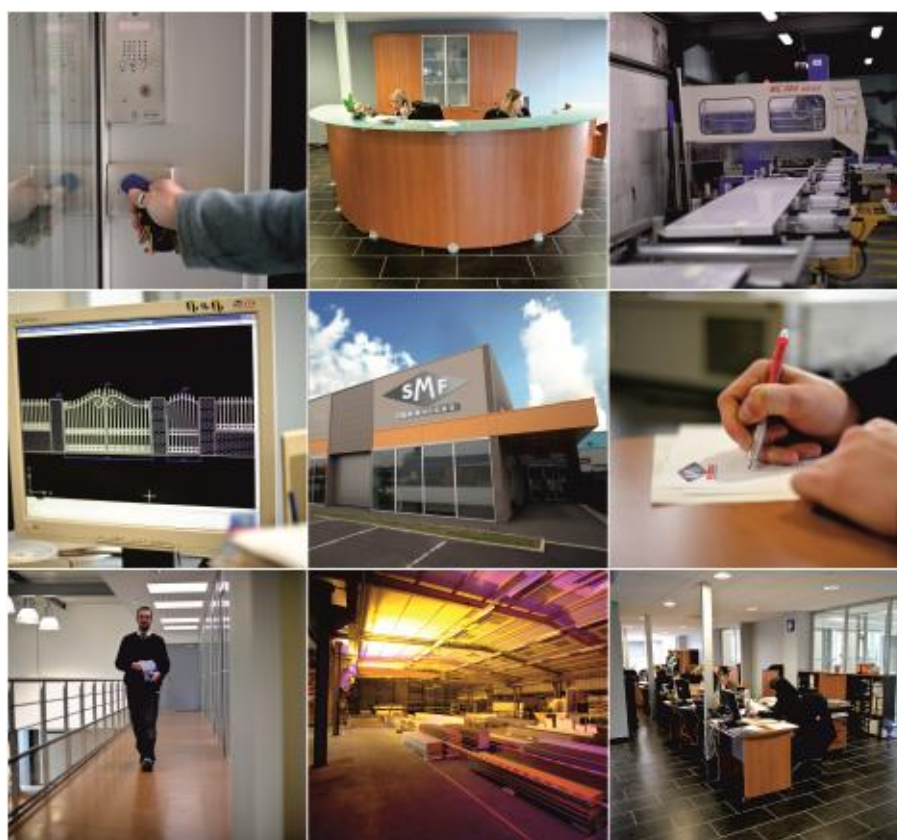

LA VALEUR DES HOMMES, LA PUISSANCE DU GROUPE

Portes ouvertes SMF Services

- Groupe MAURIZI -

Dossier de présentation

Le leader de la porte de garage et du portail dans le Nord ouvre ses portes au grand public

LA VALEUR DES HOMMES, LA PUISSANCE DU GROUPE

Qui est SMF Services ?

SMF Services est le leader de la porte de garage et du portail dans le Nord-Pas de Calais. Il s'agit d'une entreprise familiale française, basée à Lesquin, à proximité de Lille. L'enseigne compte 7 agences régionales en plus de son siège social.